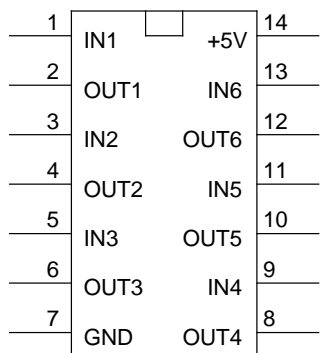

Pin	Conexión
7	Masa (0V)
14	Fuente (+5V)

Vista de arriba